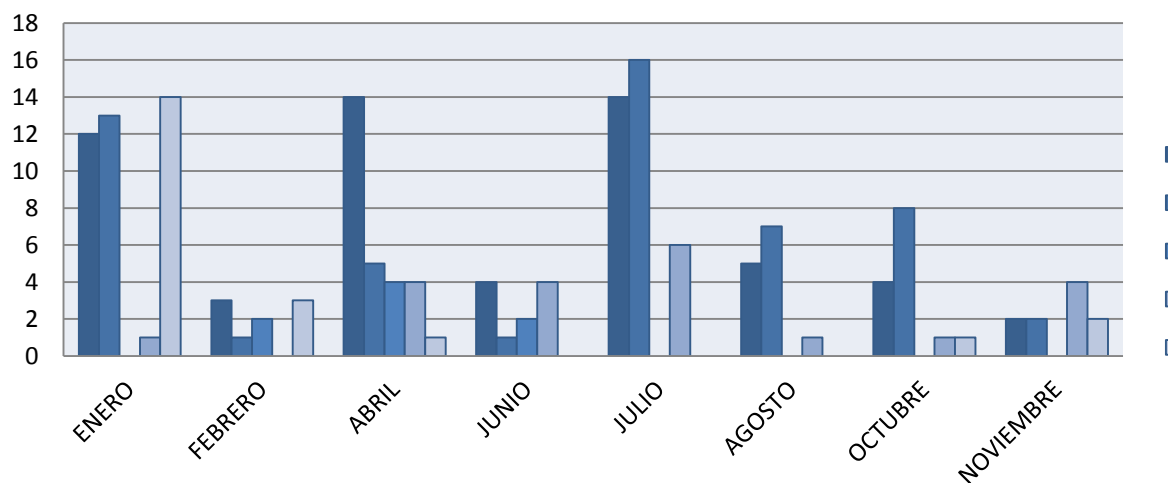

Orientación y Asesorías a estudiantes Año 2012 ordenados po

Mes	DEPARTAMENTO				
	<i>Computación</i>	<i>Química</i>	<i>Matemática</i>	<i>Física</i>	<i>Biología</i>
ENERO	12	13	0	1	14
FEBRERO	3	1	2	0	3
ABRIL	14	5	4	4	1
JUNIO	4	1	2	4	0
JULIO	14	16	0	6	0
AGOSTO	5	7	0	1	0
OCTUBRE	4	8	0	1	1
NOVIEMBRE	2	2	0	4	2
Total Estudiar	58	53	8	21	21

Asesorías a estudiantes año 2012